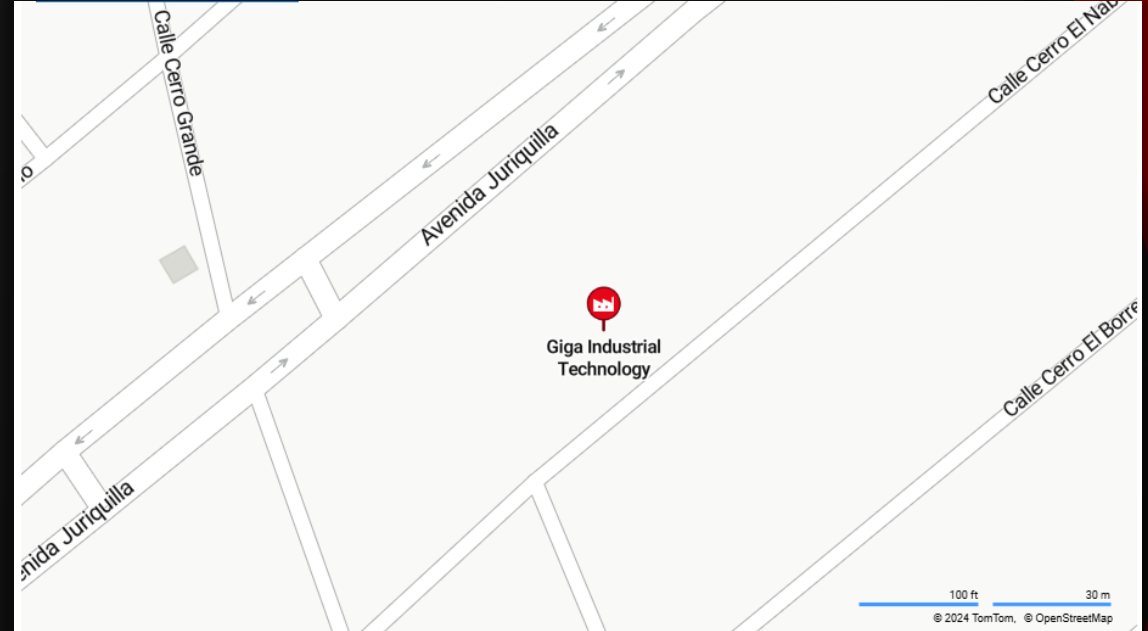

Sucursal Querétaro:

Cerro el Nabo #126, Manzanares,
Santa Rosa Jáuregui, Querétaro.
Querétaro: +52 (442) 353 9496.
+52 (477) 907 5861.

<https://www.gigaindustrial.com>