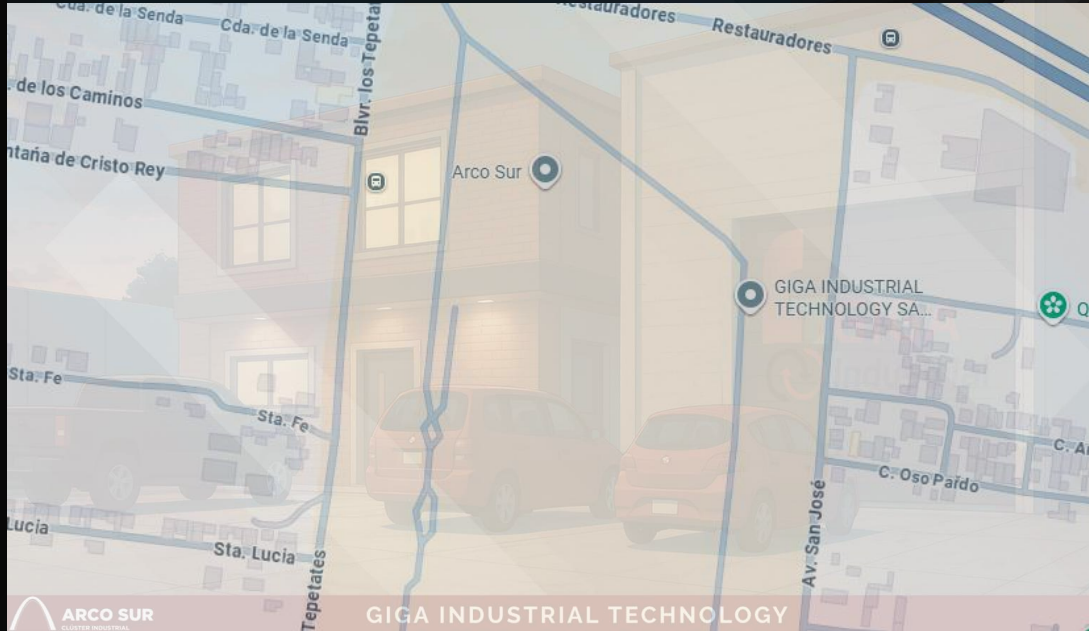

LOCALIZANOS

## Matriz León

CIRCUITO ARCO SUR # 206  
FRACCIONAMIENTO INDUSTRIAL  
ARCO SUR

Calle Blvd. Restauradores Bulevar los  
Tepetates Esquina, Colonia San José  
de Durán (Los Troncoso), C.P. 37689,  
León, Guanajuato