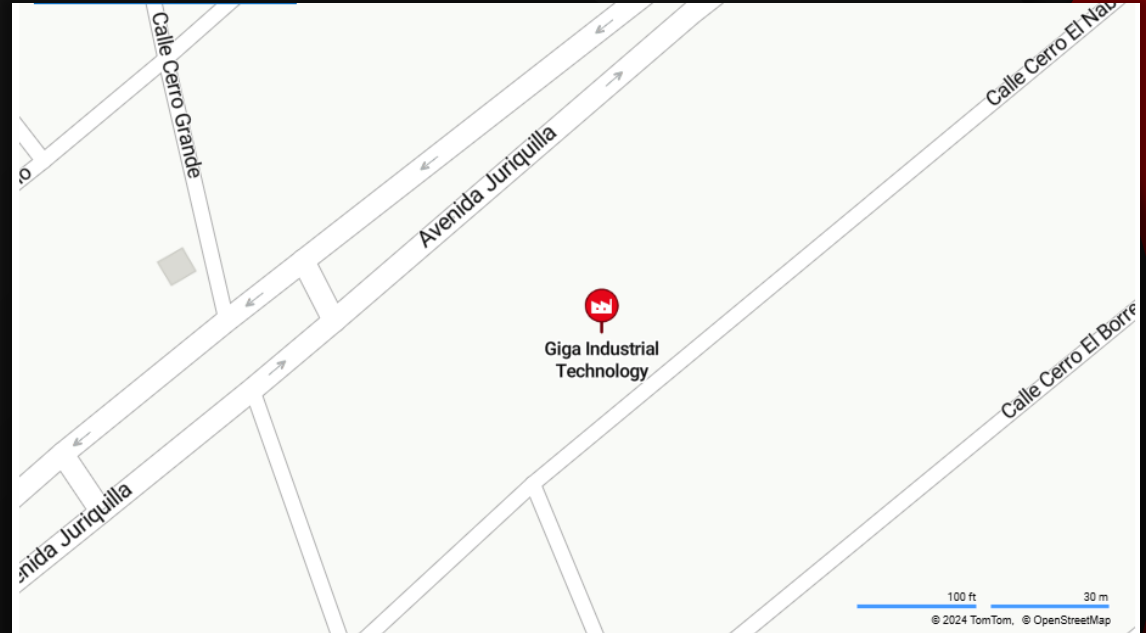

Sucursal Querétaro:

Cerro el Nabo #126, Manzanares,
Santa Rosa Jáuregui, Querétaro.
Querétaro: +52 (442) 353 9496.
+52 (477) 907 5861.

<https://www.gigaindustrial.com>