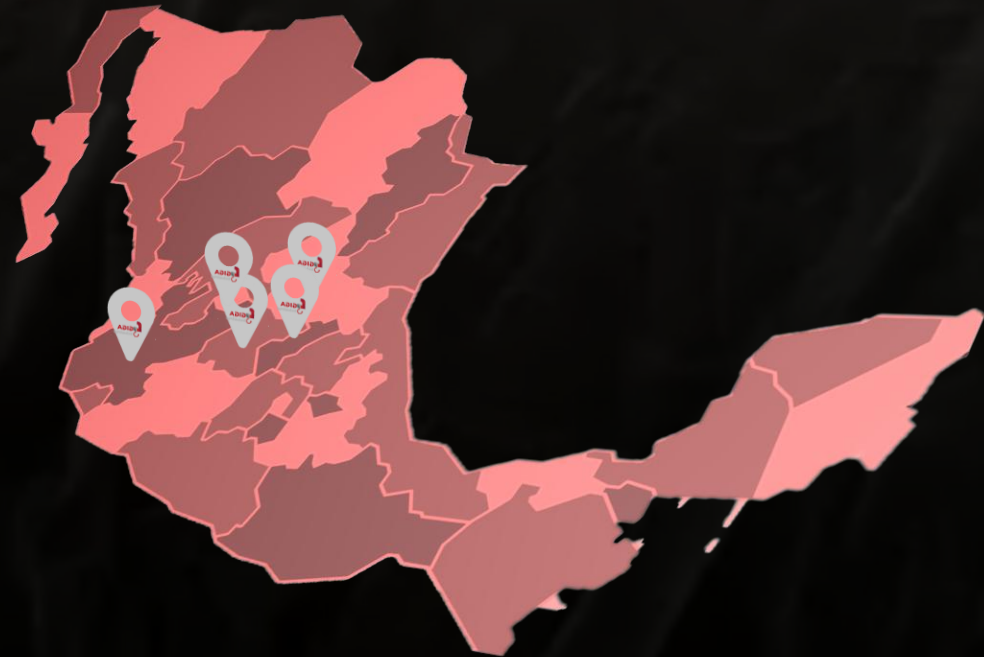

COBERTURA GIGA

CONTAMOS CON COBERTURA EN EL
SECTOR BAJIO.

COBERTURA GIGA

- QUERÉTARO,
- SAN LUIS POTOSÍ,
- AGUASCALIENTES,
- JALISCO
- GUANAJUATO.

SERVICIOS QUE PROPORCIONAMOS

- PUESTA EN MARCHA DE MAQUINARIA
- PROYECTOS DE INFRAESTRUCTURA
- ACTUALIZACION DE SISTEMA DE CONTROL
- ISNTALACIÓN DE SISTEMAS INDUSTRIALES
- INSTALACIÓN DE SISTEMAS NEUMATICOS
- RETROFIT Y ACTUALIZACIÓN DE SISTEMAS
- ARMADO DE TABLEROS DE CONTROL.

EN NUESTRAS SURCUSALES

Matriz León

CIRCUITO ARCO SUR # 206
FRACCIONAMIENTO INDUSTRIAL
ARCO SUR

Calle Blvd. Restauradores Bulevar los
Tepetates Esquina, Colonia San José
de Durán (Los Troncoso), C.P. 37689,
León, Guanajuato